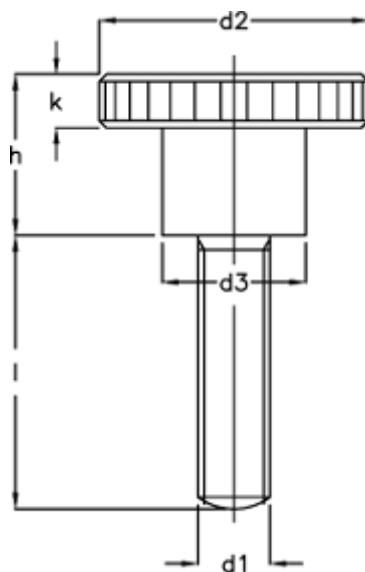

Article number: 20703615  
Description: E+G knob  
DIN 464-M6-10

## Measures

---

d1	= M6
d2	= 24
d3	= 12
h	= 15.0
K	= 5.0
Length l	= 10